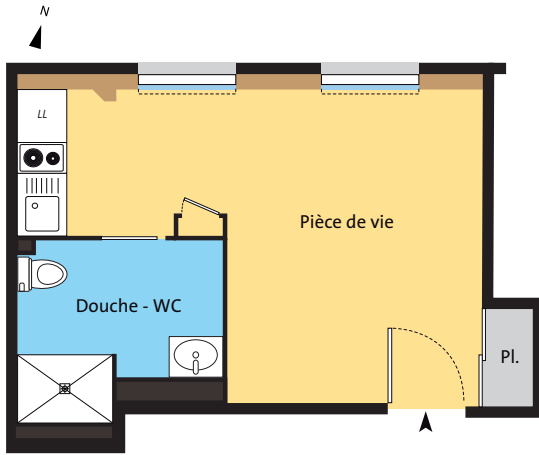

RENNES - Rue Descartes

La Résidence Descartes

14 LOGEMENTS ET COMMERCE

Dans un environnement calme à proximité de la gare de Rennes, entre l'avenue Janvier et le boulevard Magenta, la Résidence Descartes se compose de 14 logements : studio, type 2 et type 3. Dans un quartier en pleine métamorphose, le projet allie confort et modernité pour offrir à ses habitants un cadre de vie idéal dans le centre-ville de Rennes.

Un exemple de Studio : 24,67m²

Un exemple de T2 : 42,44m²

Pour situer la résidence

- ◆ Rue Descartes 35000 RENNES

À proximité :

- ◆ Gare, métro, bus
- ◆ Cinéma Gaumont, salle de spectacle le Liberté
- ◆ Universités, lycées, collèges, écoles
- ◆ Bibliothèque Les Champs Libres
- ◆ Commerces, restaurants
- ◆ Parkings